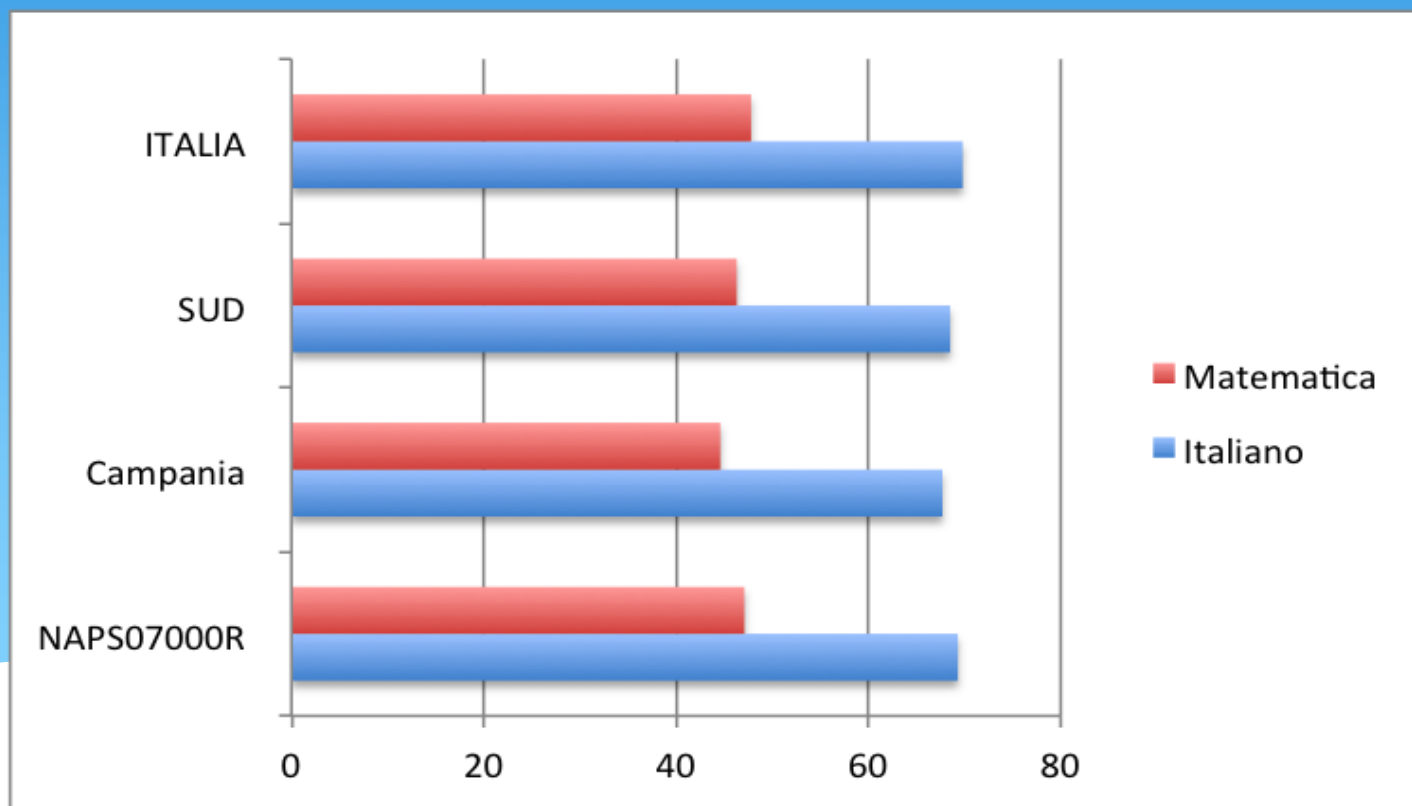

Liceo Scientifico Statale  
“R. Caccioppoli”- Napoli

I dati INVALSI  
2011

# Rilevazioni INVALSI 2011

napso7000r = L.S.S. "R. CACCIOPPOLI"

# Descrizione statistica risultati

- \* Nelle prove di Italiano il liceo ha complessivamente ottenuto una percentuale di risposte esatte pari al 69,3 % discostandosi di
  - \* un - 0,5% rispetto alla media nazionale
  - \* un + 1,6 % rispetto alla media della Campania
  - \* un + 0,8 % rispetto alla media del Sud
  
- \* Nelle prove di Matematica il liceo ha complessivamente ottenuto una percentuale di risposte esatte pari al 47,1% discostandosi di
  - \* un - 0,7 rispetto alla media nazionale
  - \* un + 2,5 rispetto alla media della Campania
  - \* un + 0,8 rispetto alla media del Sud